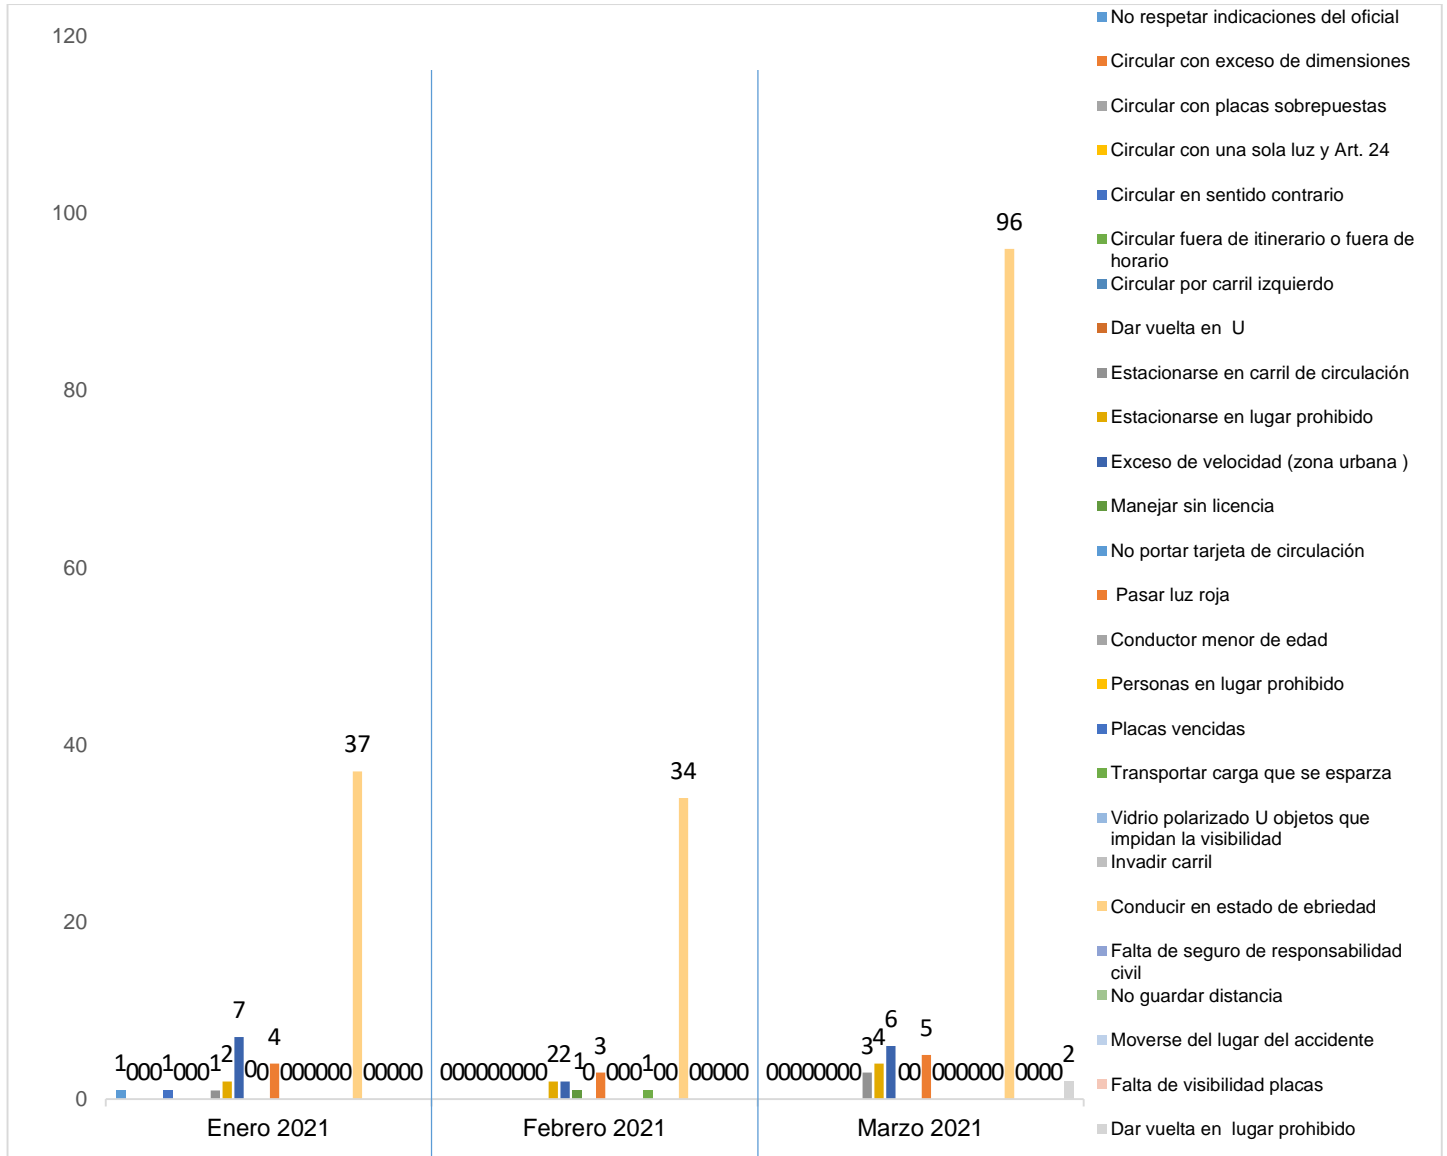

MUNICIPIO DE GARCÍA, NUEVO LEÓN  
MARZO DE 2021

### INSTITUCIÓN DE POLICÍA PREVENTIVA MUNICIPAL ESTADÍSTICAS DE GRÁFICA DE INFRACCIONES

Área responsable de generar la información: Institución de Policía Preventiva Municipal.